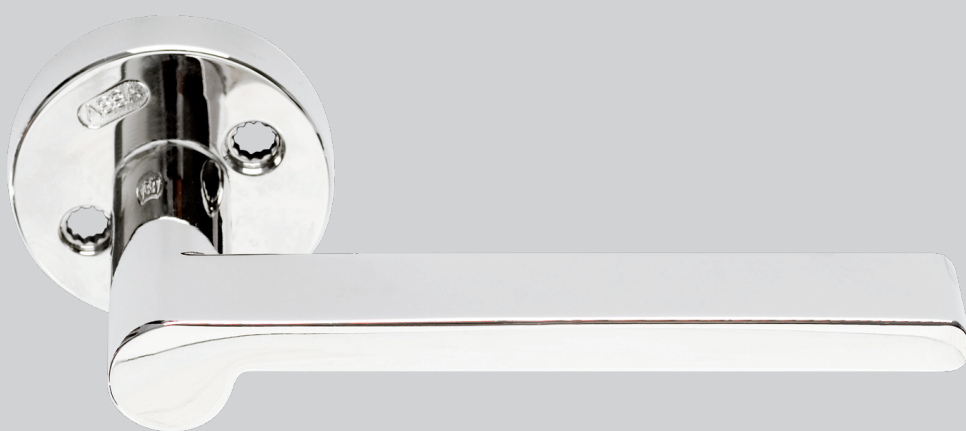

ASSA 1937 Epok

Dörrhandtag