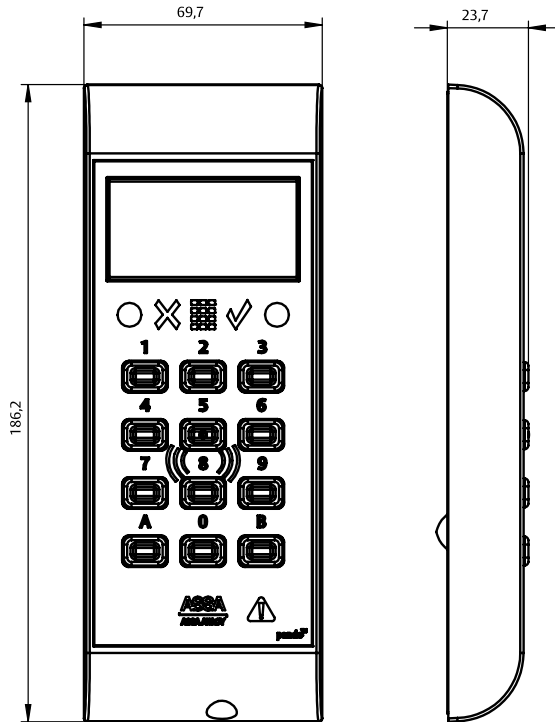

Data

- IP klass 54
- Spänningsmatning: 12 -24V DC
- Strömförbrukning mätt vid 24V:
  - MIN 50mA utan bakgrundsbelysning och ingen dörrkod eller larmstatusindikering
  - MAX 85mA vid bakgrundsbelysning ständigt på, dörrkod aktiv samt ständig larmstatus visning
- Vikt: 0,324 kg
- Temperaturområde läsare: -25°C till +70°C
- Luftfuktighet 95% (ej kondenserande)
- Miljöklass 3
- Dimension HxBxD (mm) 185x70x23
- Lästeknologi: Generisk 13,56MHz (MIFARE Classic, MIFARE Plus (nivå 1 och 3), MIFARE DESFire EV1, iCLASS och SEOS)
- Kommunikation: Hi-O (läsare/manöverpanel) eller SIO (manöverpanel)
- Kompatibel med: DAC530III som läsare och manöverpanel
- Kompatibel med: LCU9101 som DESFire uppdateringsläsare
- Larmgodkänd: SSF 1014, utgåva 4 Larmklass 3/4
- SBSC-intyg 16-129

Artikelnummer

- ASSA Pando Display S559686085 E58 703 45

Tillbehör

- ASSA Pando Displayskal, svart S559 686 184 E58 704 05
- ASSA Pando Displayskal, silver S559 686 186 E58 704 06
- ASSA Pando Displayskal, vitt S559 686 185 E58 704 07
- ASSA Pando Displayskal, blått S559 686 190 E58 704 08
- ASSA Pando Displayskal, grönt S559 686 191 E58 704 09
- ASSA Pando Displayskal, gult S559 686 192 E58 704 10
- ASSA Pando Displayskal, rött S559 686 193 E58 704 11
- ASSA Pando Displayskal, orange S559 686 194 E58 704 12
- ASSA Pando Displayskal, lila S559 686 195 E58 704 13

ASSA ABLOY is the global leader in door opening solutions, dedicated to satisfying end-user needs for security, safety and convenience

ASSA AB
P.O. Box 371
SE-631 05 Eskilstuna
Sweden

Phone +46 (0)16 17 70 00
Fax +46 (0)16 17 70 49

Customer support:
phone intl. +46 (0)16 17 71 00
Phone nat. 0771-640 640
Fax +46 (0)16 17 73 72
e-mail: helpdesk.marknad@assaabloy.com

www.assa.se