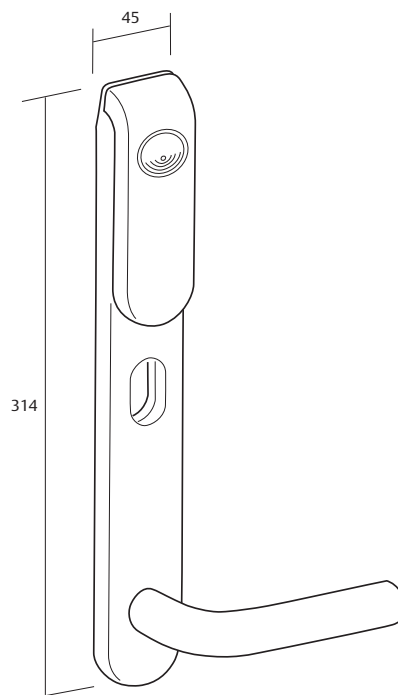

- Batterityp: 1 st Lithium CR123A (ingår)
- Batterilivslängd: Upp till 40.000 cykler
- Relativ fuktighet: Upp till 85%
- Temperaturområde: 0 till 60°C
- IP klassning: IP52

Anslutningar till ARX/RX WEB

- Passersystem: ARX, RX WEB
- Anslutning till passersystem: Hub ansluts till centralenhet via RS485
- Centralenheter: ASSA 9101 med RS485 till läggskort
- Avstånd centralenhet till Radiohub: 500 m

Indikeringar på läsare

- Grön = Giltig behörighet
- Röd = Ogiltig behörighet
- Gul = Kort eller tag läst
- Gul blinkning = Batterinivå låg

Versioner på läsare (specificera vid beställning)

- Uttag för oval cylinder på utsidan och vred på insidan (cylinder ingår ej)
- Utan cylinder/vred, alternativt enbart cylinder eller vred är beställningsvara
- Monteringsplatta ingår

Dörrtjocklekar (specificera vid beställning)

- 33-42 mm
- 43-52 mm
- 53-62 mm

- 63-72 mm
- Över 72 mm på förfrågan.
- Tryckespinnar i olika längder säljs som reservdel.
- Läsaren fungerar för såväl höger- och vänsterhängd dörr

Övrigt

- Material läsare: Kåpor i borstat rostfritt stål
- Mått HxBxD: 314 mm x 45/55 mm x 23 mm
- Cylinder: Uttag för oval cylinder som option (cylinder ingår ej)
- Trycke: L-format ingår
  U-format finns som tillbehör
- Låshus: Beroende på önskade krav på funktioner i dörrmiljön, se projekteringsguiden. Låshus ingår inte med läsaren.

Artikelnummer

- Se prislista för läsaralternativ och tillbehör

CE-kontrollerad och godkänd

ASSA ABLOY is the global leader in door opening solutions, dedicated to satisfying end-user needs for security, safety and convenience

ASSA AB
P.O. Box 371
SE-631 05 Eskilstuna
Sweden

Phone +46 (0)16 17 70 00
Fax +46 (0)16 17 70 49

Customer support:
phone intl. +46 (0)16 17 71 00
Phone nat. 0771-640 640
Fax +46 (0)16 17 73 72
e-mail: helpdesk@assa.se

www.assa.se