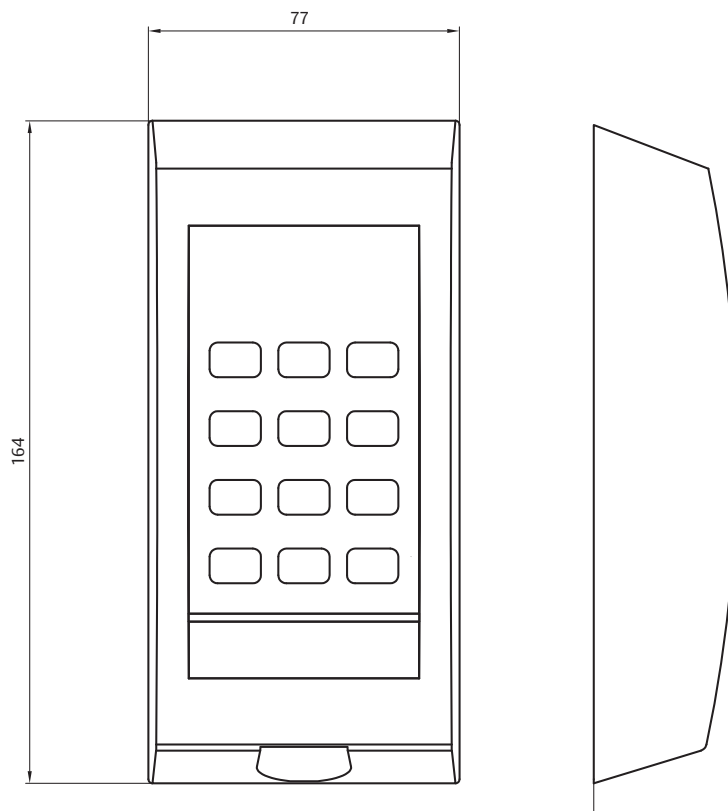

Mifare sektorläsare

ASSA ABLOY, the global leader
in door opening solutions

Indikeringar

- Kortläsare i drift/redo
- Dörr olåst, ljud & ljus
- Dörrkod/kodläsfunktion
- Kort/tagg + PIN-kod
- Spärrad för passage
- Visar larmstatus för larmbehörigt kort/tagg
- Ogiltigt kort/tagg, ljud och ljus

Material

- Polly carbonate
- Halon/Halogenfri
- Gjuten bottenplatta
- Uppfyller kraven för IP54

Data

- Matningsspänning: 12 V DC
- Strömförbrukning: 100 mA
- Vikt: 0,4 kg
- Temperaturområde läsare: -25°C till +70°C
- Lästeknologi: Mifare
- Kommunikation: Hi-O eller CL20
- Kan anslutas till: DAC400 samt DAC500-serien

Tillbehör

- TMV01 för 35 montage
- RST35/90 Regnskydd
- 6170RS Regnskydd, rostfritt

Övrigt

- Har inbyggd sabotagekontakt
- Uppfyller kraven för IP54
- Läsavstånd 5-7 cm
- Snabb avläsning
- Låsbar kapsling
- Belyst knappats

Artikelnummer

- 7585MF Svart S557 585 084
- 7585MF Vit S557 585 085
- 7585MF Silver S557 585 086

ASSA ABLOY is the global leader in door opening solutions, dedicated to satisfying end-user needs for security, safety and convenience

ASSA AB
P.O. Box 371
SE-631 05 Eskilstuna
Sweden
Phone +46 (0)16 17 70 00
Fax +46 (0)16 17 70 49

Customer support:
phone intl. +46 (0)16 17 71 00
Phone nat. 0771-640 640
Fax +46 (0)16 17 73 72
e-mail: helpdesk@assa.se

www.assa.se