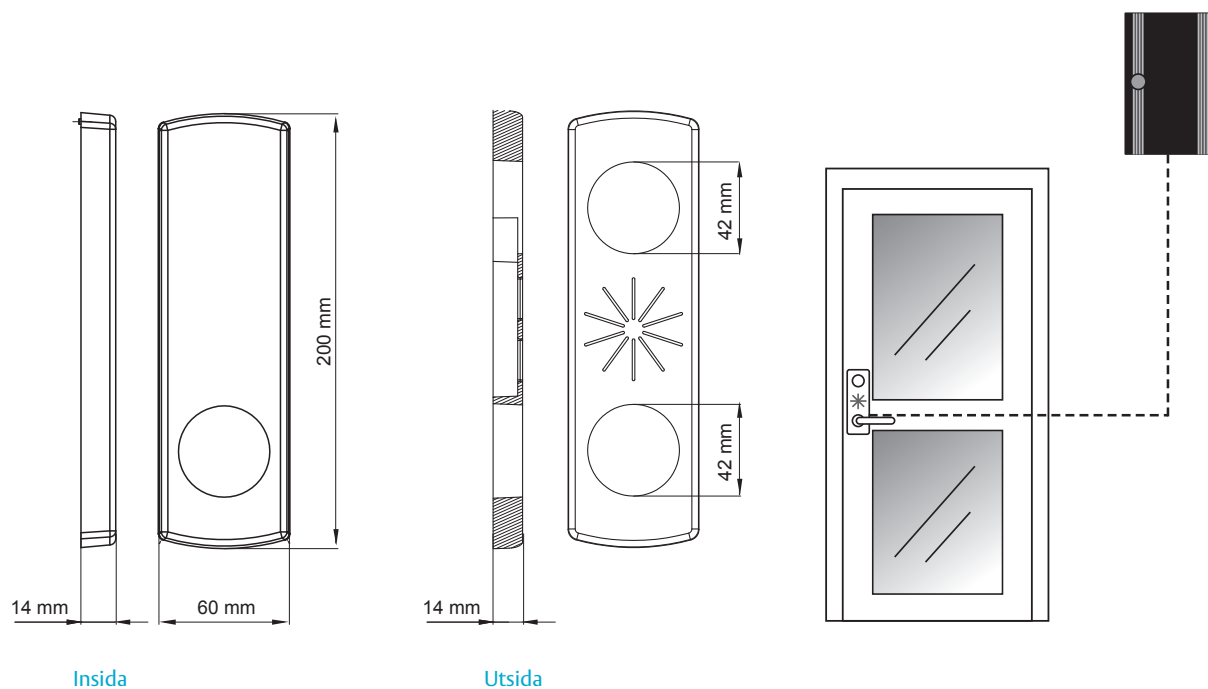

Indikeringar

- Dörr olåst/ Giltig passage – blå
- Dörr spärrad/Ogiltigt kort – röd

Data

- Matningsspänning: 17,1 V AC/15-28V DC
- Strömförbrukning: vid 24V 30 mA
- Förbrukning vid olåst: vid 24V 150 mA
- Vikt: 1,5 kg inkl. låshus
- Temperaturområde: -20°C till +65°C
- Relativ fuktighet: 20-70%
- Läsarteknologi: Mifare (sektor/serienummer)
- Uppfyller kraven för IP54

Kan anslutas till

- Direktansluts till ARX, RXWEB eller RiTA Passersystem

Övrigt

- Valbar rättvänd/omvänd funktion
- Vändbar höger/vänster
- Har inbyggd sabotagekontakt
- Gjutna kåpor
- Kompletteras med trycke, cylinder och cylinderbehör
- Finns även med tryckesavkänning och dörlägesindikering - modell DBL352

Material

- Mattborstad krom

Artikelnummer

- DBL350 med låshus (vändbart höger/vänster)
  S556 722 000 E58 762 86

CE-kontrollerad och godkänd

ASSA ABLOY is the global leader in door opening solutions, dedicated to satisfying end-user needs for security, safety and convenience

ASSA AB
P.O. Box 371
SE-631 05 Eskilstuna
Sweden

Phone +46 (0)16 17 70 00
Fax +46 (0)16 17 70 49

Customer support:
phone intl. +46 (0)16 17 71 00
Phone nat. 0771-640 640
Fax +46 (0)16 17 73 72
e-mail: helpdesk@assa.se

www.assa.se