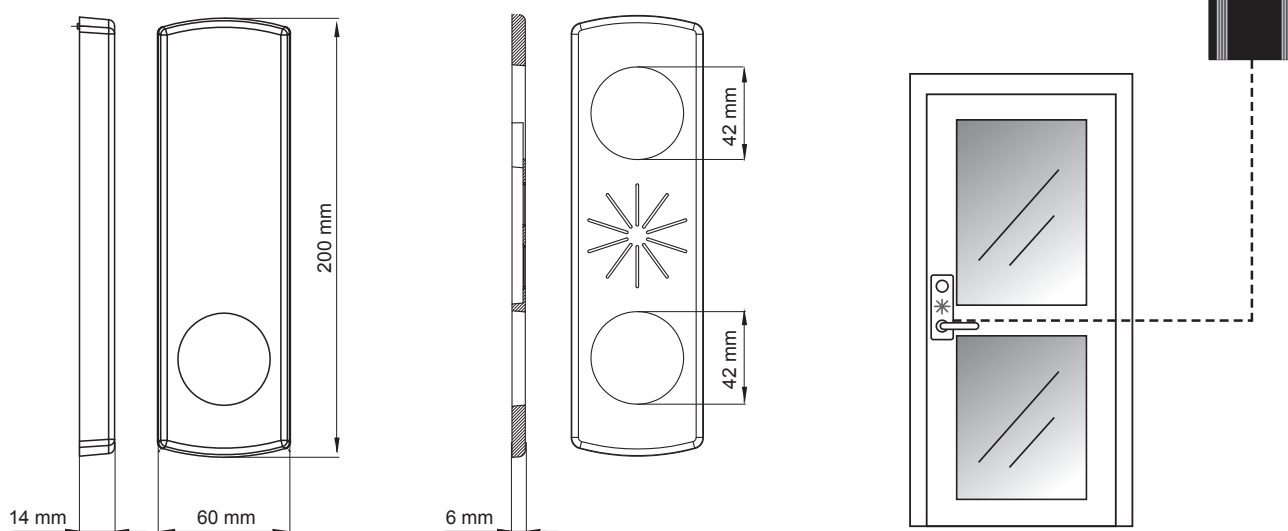

Indikeringar

- Dörr olåst/ Giltig passage – blå
- Dörr spärrad/Ogiltigt kort – röd

Data

- Matningsspänning: 17,1 V AC/15-28V DC
- Strömförbrukning: vid 24V 30 mA
- Förbrukning vid olåst: vid 24V 150 mA
- Vikt: 1,5 kg inkl. låshus
- Temperaturområde: -20°C till +65°C
- Relativ fuktighet: 20-70%
- Läsarteknologi: EM4102
- Uppfyller kraven för IP54

Kan anslutas till

- Direktansluts till ARX, RX WEB eller RiTA Passersystem

Övrigt

- Valbar rättvänd/omvänd funktion
- Vändbar höger/vänster
- Har inbyggd sabotagekontakt
- Gjutna kåpor

Material

- Mattborstad krom

Artikelnummer

- DBL340 med låshus (vändbart höger/vänster)
  S556 718 000 E58 762 28

ASSA ABLOY is the global leader in door opening solutions, dedicated to satisfying end-user needs for security, safety and convenience

ASSA AB
P.O. Box 371
SE-631 05 Eskilstuna
Sweden

Phone +46 (0)16 17 70 00
Fax +46 (0)16 17 70 49

Customer support:
phone intl. +46 (0)16 17 71 00
Phone nat. 0771-640 640
Fax +46 (0)16 17 73 72
e-mail: helpdesk@assa.se

www.assa.se

CE-kontrollerad och godkänd