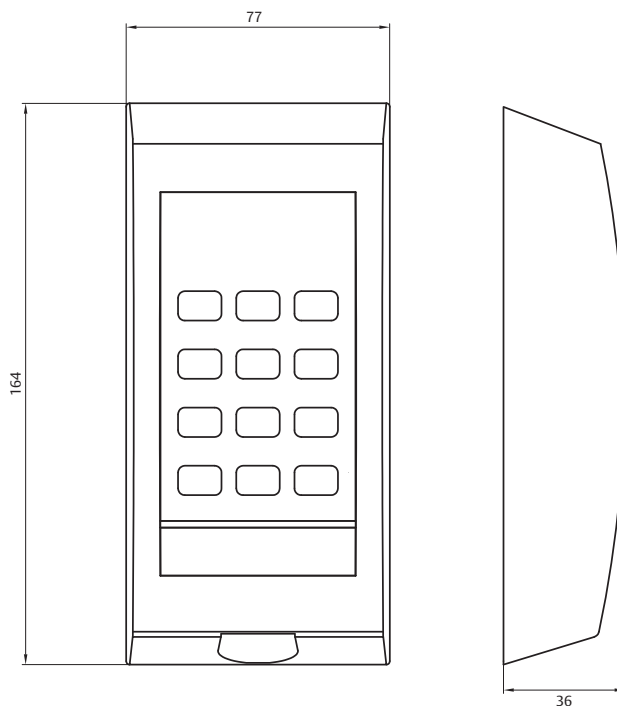

Läsaren passar både för inom- och utomhusbruk då den uppfyller kraven för IP54. Den är lämplig att användas i de flesta miljöer som t.ex. garage, kontor, industri eller i offentliga lokaler.

HI-O TECHNOLOGY™