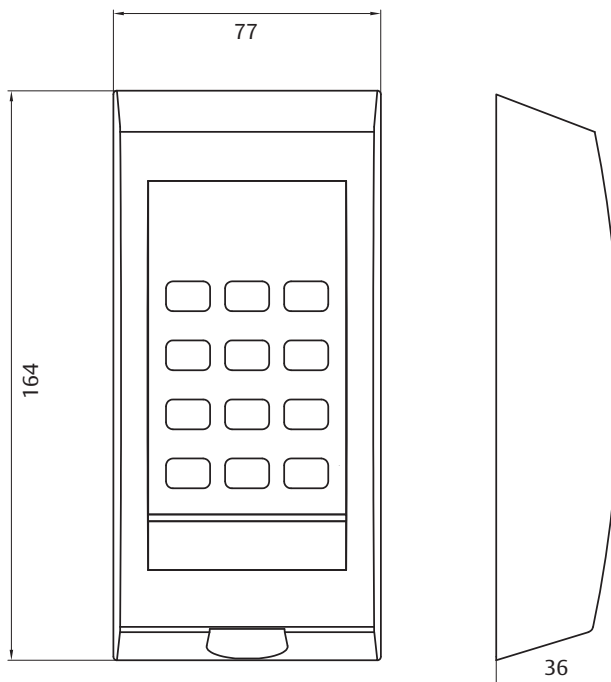

ASSA 6485EM

Beröringsfri läsare med knappsett

ASSA®

ASSA ABLOY

ASSA ABLOY, the global leader in door opening solutions, dedicated to satisfying end-user needs for security, safety and convenience.

ASSA AB
P.O. Box 371
SE-631 05 Eskilstuna
Sweden

phone +46 (0)16 17 70 00
fax +46 (0)16 17 72 10

Customer support:
phone +46 (0)771 640 640
fax +46 (0)16 17 73 72
e-mail: helpdesk@assa.se

www.assa.se

Indikeringar

- Kortläsare i drift/redo
- Dörr olåst
- Dörrkod/kodläsfunktion
- Kort/tag + PIN-kod
- Spärrad för passage
- Visar larmstatus för larmbehörigt kort/tag
- Ogiltigt kort/tag

Material

- Halon/Halogenfri
- Gjuten bottenplatta

Data

- Matningsspänning: 12 V DC
- Strömförbrukning: 100 mA
- Vikt: 0,4 kg
- Temperaturområde läsare: -25°C till +70°C
- Lästeknologi: EM4102

Tillbehör

- 6160RS Regnskydd

Kan anslutas till

- ARX och RiTA system

Övrigt

- Har inbyggd sabotagekontakt
- Uppfyller kraven för IP54
- Läsavstånd 5-10 cm
- Snabb avläsning
- Antenntestläge
- Låsbar kapsling
- Belyst knappsett

Artikelnummer

- Läsare 6485EM Vit S556 485 085 E58 760 74
- Läsare 6485EM Svart S556 485 084 E58 760 73

CE-kontrollerad och godkänd