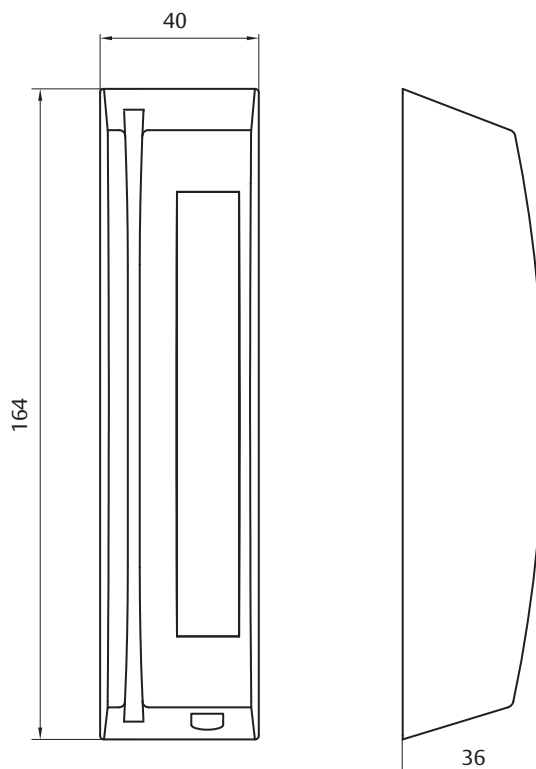

Magnetkortläsare med knappats

ASSA ABLOY, the global leader
in door opening solutions

ASSA ABLOY is the global leader in door opening solutions, dedicated to satisfying end-user needs for security, safety and convenience

ASSA AB
P.O. Box 371
SE-631 05 Eskilstuna
Sweden

Phone +46 (0)16 17 70 00
Fax +46 (0)16 17 70 49

Customer support:
phone intl. +46 (0)16 17 71 00
Phone nat. 0771-640 640
Fax +46 (0)16 17 73 72
e-mail: helpdesk@assa.se

www.assa.se

Indikeringar

- Kortläsare i drift/reto
- Dörr olåst
- Dörrkod/kodlås funktion
- Kort
- Kort + PIN-kod
- Spärrad för passage
- Visar larmstatus för larmbehörigt kort
- Ogiltigt kort/kod

Material

- Gjuten zinklegering med vit eller svart pulverlack
- Rostfria tryckknappar
- Gjuten bottenplatta

Kan anslutas till

- ARX eller RiTA systemen

Tillbehör

- 6355VS Värmesats

Övrigt

- Inbyggd sabotagekontakt
- Läser CR-80 kort på spår 2
- Uppfyller kraven för IP54
- Låsbar kapsling
- Belysning

Artikelnummer

• 6355M	Svart	S556 655 164	E58 760 48
• 6355M	Vit	S556 655 167	E58 760 47

CE-kontrollerad och godkänd