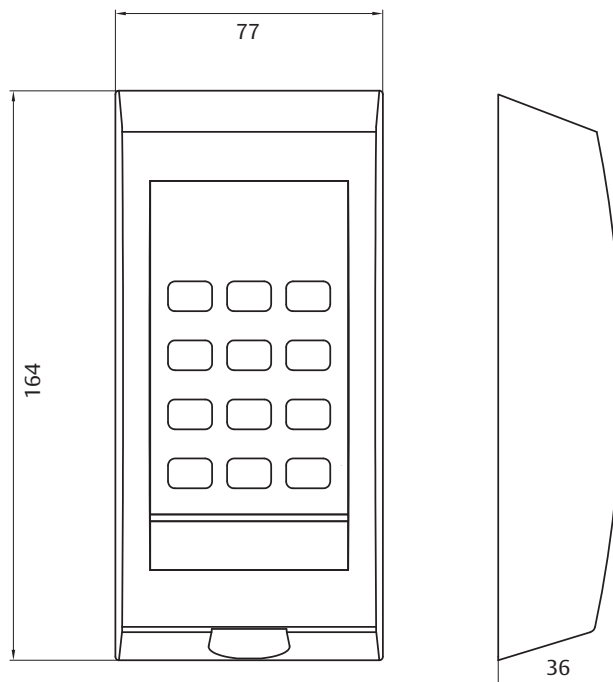

Inläsningsläsare för proxkort

ASSA ABLOY, the global leader
in door opening solutions

Indikeringar

- Kortläsare i drift/redo
- Läst kort grön/röd "gubbe"
- PIN-kod
- Spärrad för användning
- Ogiltigt kort

Data

- Matningsspänning: 12-24 V AC/DC
- Egen strömsförbrukning: 100 mA
- Vikt: 0,5 kg
- Temperaturområde läsare: -20°C till +70°C
- Inbyggt RS232-interface: Direktanslut till PC

Material

- PC plast med svart dekal
- Halon/Halogenfri
- Rostfria tryckknappar

Övrigt

- Matning och kommunikation i samma kabel, en kabel mellan PCI10 och PC-klienten
- Låsbar kapsling
- Gjuten bottenplatta
- Uppfyller kraven för IP54

Artikelnummer

- PCI10 RS232 S556 550 085
- PCI10 USB S556 550 000

CE-kontrollerad och godkänd

ASSA ABLOY is the global leader in door opening solutions, dedicated to satisfying end-user needs for security, safety and convenience

ASSA AB
P.O. Box 371
SE-631 05 Eskilstuna
Sweden

Phone +46 (0)16 17 70 00
Fax +46 (0)16 17 70 49

Customer support:
phone intl. +46 (0)16 17 71 00
Phone nat. 0771-640 640
Fax +46 (0)16 17 73 72
e-mail: helpdesk@assa.se

www.assa.se