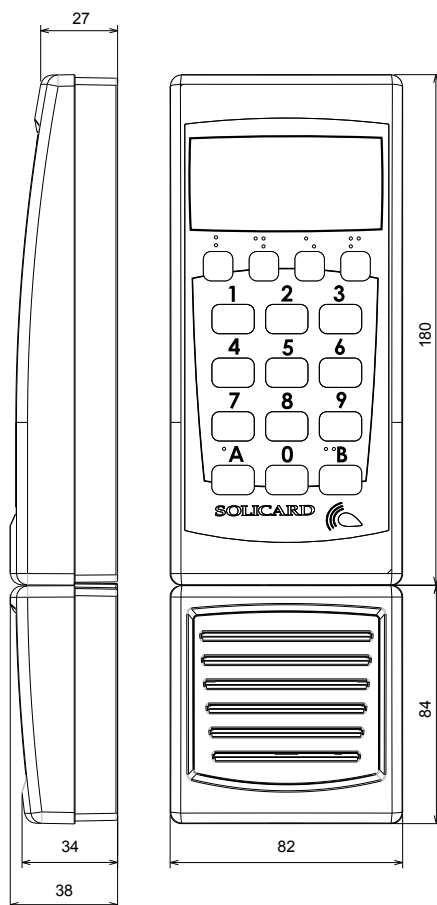

Material

- Silvergrå

Data

- En dörr per porttelefon
- Matningsspänning: 24 V AC/DC
- Strömförbrukning vid 24V DC:
  - Vila: 50-100 mA
  - Uppkopplad: 500-750 mA
- Vikt: 1,3 kg
- Temperaturområde: +70°C till -25°C

Funktioner

- 1600 nummer och namn per centralenhet
- 200 nummer och namn per porttelefon
- 8 dörrkoder
- Schemastyrd namnlista i display
- Snabbnummer till abonnenten
- Svartsmeddelande som visar våningsplan för besökaren när dörren öppnas av den uppringda
- Dörravkänning för nerbrytning av öppetid
- Larm vid ej stängd dörr

Övrigt

- Punktmarkerad tangent "fem"
- Punktskriftsmarkerade funktionstangenter
- Max samtalstid (standard 30 sek)

Kan anslutas till

- centralenhet 9017 kan som standard hantera två ECP30 porttelefoner. Utbyggnad kan ske med upp till åtta porttelefoner i steg om två anslutningar med loopkort 9018ES.

Artikelnummer

• Porttelefon ECP30 Silvergrå	S556 666 086	E58 760 96
• Centralenhet LCU9017II	S559 017 2164	E58 762 68
• Loopkort 9018ES för 2 porttelefoner	S559 018 160	E58 760 95
• ARX TELE – Porttelefoni via IP/VoIP		
ARX TELE start	S559 060 996	
ARX TELE 1000	S559 061 996	
ARX TELE 3000	S559 063 996	
ARX TELE 9000	S559 069 996	

ASSA ABLOY is the global leader in door opening solutions, dedicated to satisfying end-user needs for security, safety and convenience

ASSA AB
P.O. Box 371
SE-631 05 Eskilstuna
Sweden

Phone +46 (0)16 17 70 00
Fax +46 (0)16 17 70 49

Customer support:
phone intl. +46 (0)16 17 71 00
Phone nat. 0771-640 640
Fax +46 (0)16 17 73 72
e-mail: helpdesk@assa.se

www.assa.se

CE-kontrollerad och godkänd