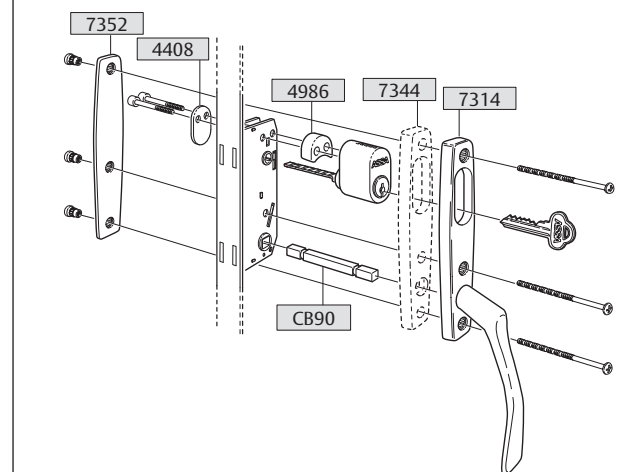

Monteringsanvisning / Fitting instructions

Låsbar spanjolett med handtag Vinga 7314/7315
Lockable espagnolette with handle Vinga 7314/7315
Låsbar espanjolett med handtag Vinga 7314/7315

Täckbricka utsida. Spärrvred insida.
Cover plate outside. Turn catch inside.
Dekkskilt utsida. Knappvrider insida.

Cylinder båda sidor.
Cylinder on both side.
Sylinder begge sider.

Täckbricka utsida. Cylinder insida.
Cover plate outside. Cylinder inside.
Dekker utsida. Sylinder insida.

Cylinder utsida. Spärrvred insida.
Cylinder outside. Turn catch inside.
Sylinder utsida. Knappvrider insida.

Fästbricka utsida. Cylinder insida.
Fasting plate outside. Cylinder inside.
Festeplate utsida. Sylinder insida.

ASSA[®]
ASSA ABLOY

ASSA OEM AB
Box 121 99
402 42 Göteborg
+46 (0)31-704 40 00
info.gbg@assaoem.se
www.assaoem.se