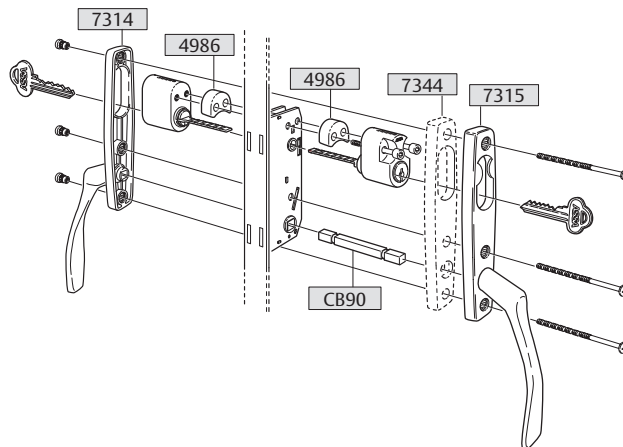

Monteringsanvisning / Fitting instructions

Låsbar spanjolett med handtag Vinga 7314/7315
Lockable espagnolette with handle Vinga 7314/7315
Låsbar espanjolett med handtag Vinga 7314/7315

Täckbricka utsida. Spärrvred insida.
Cover plate outside. Turn catch inside.
Dekkskilt utsida. Knappvrider insida.

Cylinder båda sidor.
Cylinder on both side.
Sylinder begge sider.

Täckbricka utsida. Cylinder insida.
Cover plate outside. Cylinder inside.
Dekker utsida. Sylinder insida.

Cylinder utsida. Spärrvred insida.
Cylinder outside. Turn catch inside.
Sylinder utsida. Knappvrider insida.

Fästbricka utsida. Cylinder insida.
Fasting plate outside. Cylinder inside.
Festeplate utsida. Sylinder insida.

ASSA[®]
ASSA ABLOY

ASSA OEM AB
Box 121 99
402 42 Göteborg
+46 (0)31-704 40 00
info.gbg@assaoem.se
www.assaoem.se