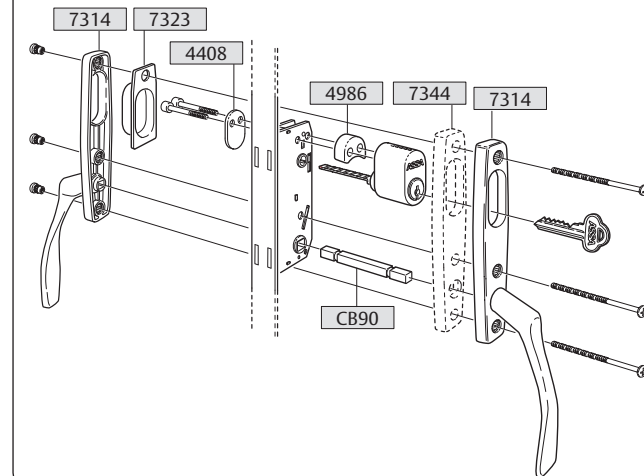

Monteringsanvisning / Fitting instructions

Låsbar spanjolett med handtag Vinga 7314/7315
Lockable espagnolette with handle Vinga 7314/7315
Låsbar espanjolett med handtag Vinga 7314/7315

Täckbricka utsida. Spärrvred insida.
Cover plate outside. Turn catch inside.
Dekkskilt utsida. Knappvrider insida.

Cylinder båda sidor.
Cylinder on both side.
Sylinder begge sider.

Täckbricka utsida. Cylinder insida.
Cover plate outside. Cylinder inside.
Dekker utsida. Sylinder insida.

Cylinder utsida. Spärrvred insida.
Cylinder outside. Turn catch inside.
Sylinder utsida. Knappvrider insida.