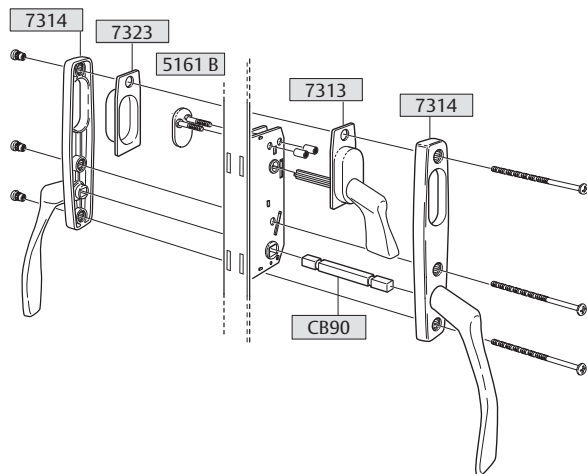

Monteringsanvisning / Fitting instructions

Låsbar spanjolett med handtag Vinga 7314/7315
Lockable espagnolette with handle Vinga 7314/7315
Låsbar espanjolett med handtag Vinga 7314/7315

Täckbricka utsida. Spärrvred insida.
Cover plate outside. Turn catch inside.
Dekkskilt utsida. Knappvrider insida.

Cylinder båda sidor.
Cylinder on both side.
Sylinder begge sider.

Täckbricka utsida. Cylinder insida.
Cover plate outside. Cylinder inside.
Dekker utsida. Sylinder insida.

Cylinder utsida. Spärrvred insida.
Cylinder outside. Turn catch inside.
Sylinder utsida. Knappvrider insida.

Fästbricka utsida. Cylinder insida.
Fasting plate outside. Cylinder inside.
Festeplate utsida. Sylinder insida.

ASSA[®]
ASSA ABLOY

ASSA OEM AB
Box 121 99
402 42 Göteborg
+46 (0)31-704 40 00
info.gbg@assaoem.se
www.assaoem.se