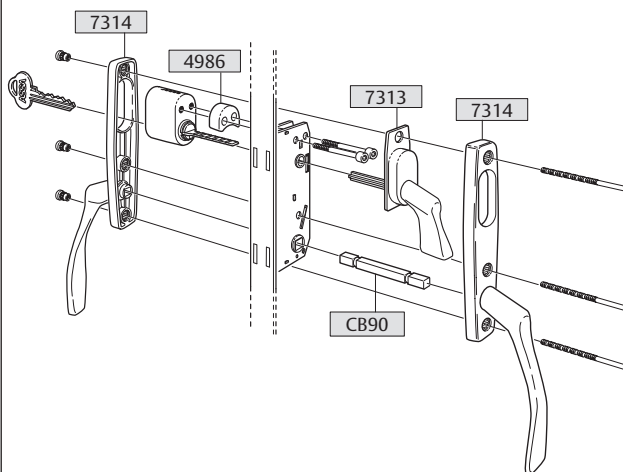

Monteringsanvisning / Fitting instructions

Låsbar spanjolett med handtag Vinga 7314/7315
Lockable espagnolette with handle Vinga 7314/7315
Låsbar espanjolett med handtag Vinga 7314/7315

Täckbricka utsida. Spärrvred insida.
Cover plate outside. Turn catch inside.
Dekkskilt utsida. Knappvrider insida.

Cylinder båda sidor.
Cylinder on both side.
Sylinder begge sider.

Täckbricka utsida. Cylinder insida.
Cover plate outside. Cylinder inside.
Dekker utsida. Sylinder insida.

Cylinder utsida. Spärrvred insida.
Cylinder outside. Turn catch inside.
Sylinder utsida. Knappvrider insida.

Fästbricka utsida. Cylinder insida.
Fasting plate outside. Cylinder inside.
Festeplate utsida. Sylinder insida.

ASSA[®]
ASSA ABLOY

ASSA OEM AB
Box 121 99
402 42 Göteborg
+46 (0)31-704 40 00
info.gbg@assaoem.se
www.assaoem.se