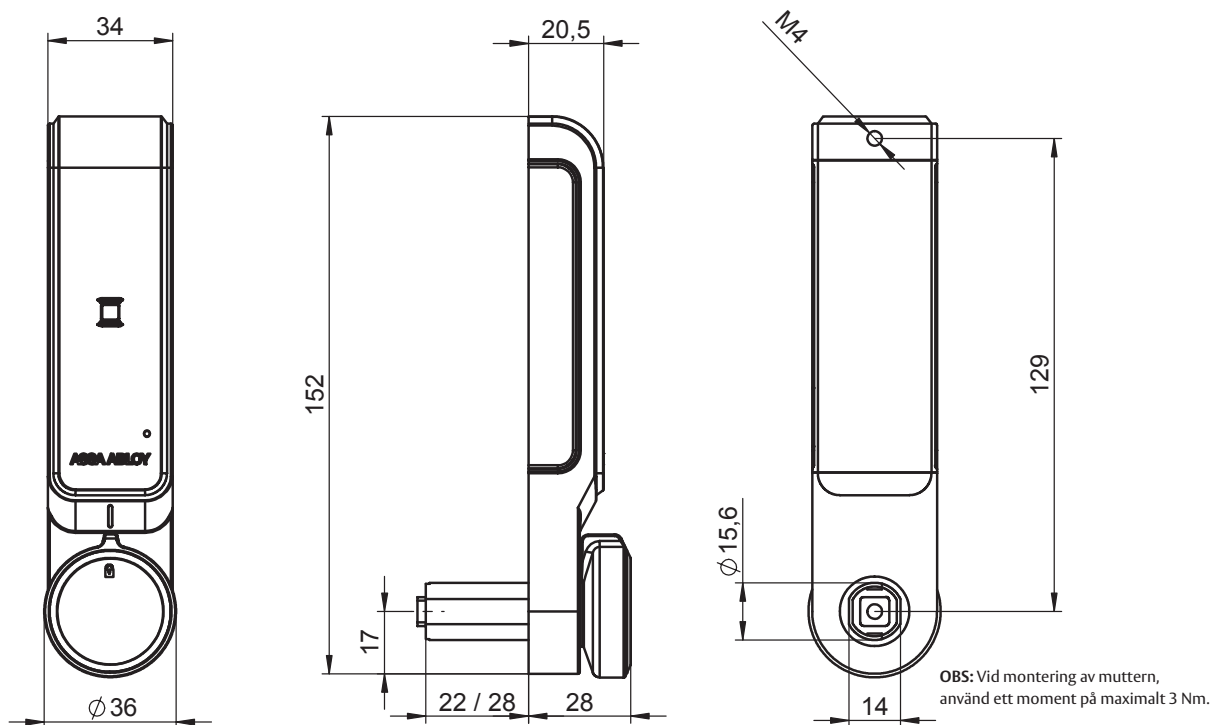

Elektromekaniskt skåplås ASSA ABLOY SENSE

ASSA ABLOY
Opening Solutions

Modell ML52RA

Tekniska data

- Batterier: 3 st AAA
  Antalet öppningar innan batteribyte: 15 000 st
- Antalet möjlig användarkort som kan registreras: 50
- Antalet möjlig vaktmästarkort som kan registreras: 5
- Antalet möjlig huvudkort som kan registreras: 5
- USB-port: Micro Typ B

Artikelnummer Lås	
SENSE Kort	493340 000000
SENSE Lång	493341 000000
Artikelnummer Tillbehör	
Gummipackning	493390 000000
Programmerings-kit	493391 000000

ASSA ABLOY Opening Solutions Sweden
P.O. Box 371
SE-631 05 Eskilstuna
Sweden

Phone +46 (0)16 17 70 00
Fax +46 (0)16 17 70 49

Customer support:
Phone intl. +46 (0)16 17 71 00
Phone nat. 0771-640 640
Fax +46 (0)16 17 73 72
e-mail: helpdesk.se.openingsolutions@assaabloy.com
www.assaabloyopeningsolutions.se