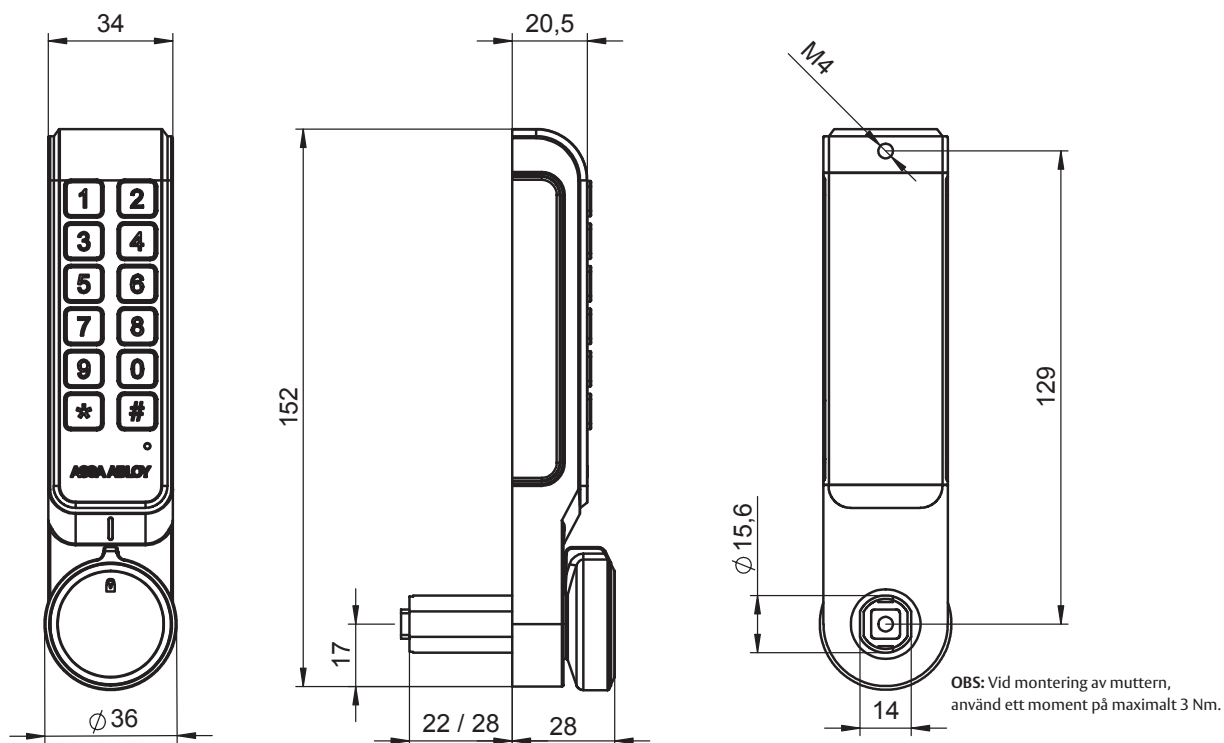

Elektromekaniskt skåplås ASSA ABLOY PIN

ASSA ABLOY
Opening Solutions

Modell ML53PA

Tekniska data

- Batterier: 3 st AAA
  Antalet öppningar innan batteribyte: 25 000 st
- Antalet möjliga användarkoder: 10 st
- USB-port: Micro Typ B

Artikelnummer Lås	
PIN Vertikal-Kort	493310 000000
PIN Vertikal-Lång	493311 000000
PIN Höger-Kort	493320 000000
PIN Höger-Lång	493321 000000
PIN Vänster-Kort	493330 000000
PIN Vänster-Lång	493331 000000
Artikelnummer Tillbehör	
Gummipackning	493390 000000

ASSA ABLOY Opening Solutions Sweden
P.O. Box 371
SE-631 05 Eskilstuna
Sweden

Phone +46 (0)16 17 70 00
Fax +46 (0)16 17 70 49

Customer support:
Phone intl. +46 (0)16 17 71 00
Phone nat. 0771-640 640
Fax +46 (0)16 17 73 72
e-mail: helpdesk.se.openingsolutions@assaabloy.com
www.assaabloyopeningsolutions.se