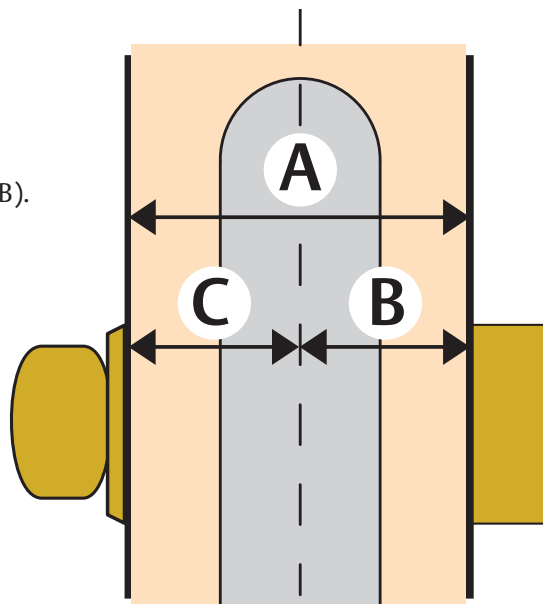

Mått-tabell för cylinderring

Cylinderringarna på ut- och insida ska ha rätt höjd.
Mät måttet från centrum av låshuset till dörrens utsida (B).
Vid dubbla cylindrar även dörrens insida (C), och läs av i
tabellen nedan.

Cylinderring B och C-mått	Förlängare	21 mm	18 mm	16 mm	13 mm	11 mm	8 mm	6 mm
18-20 mm	-	X						
20-23 mm	-		X					
22-25 mm	-			X				
25-28 mm	-				X			
27-30 mm	-					X		
30-33 mm	-						X	
32-35 mm	-							X
33-36 mm	8 mm				X			
35-38 mm	8 mm					X		
38-45 mm	8 mm						X	
40-43 mm	12,5 mm					X		
43-46 mm	12,5 mm						X	
45-48 mm	12,5 mm							X