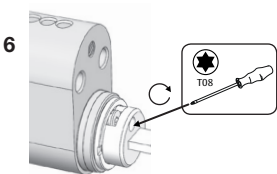

Montering av lång medbringare S01 – mutterkärna

Gäller cylindersedier med mutterkärna

ASSA ABLOY