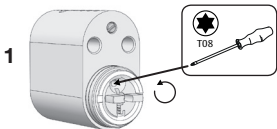

Montering av lång medbringare S01 – mutterkärna

Gäller cylindersedier med mutterkärna

ASSA ABLOY