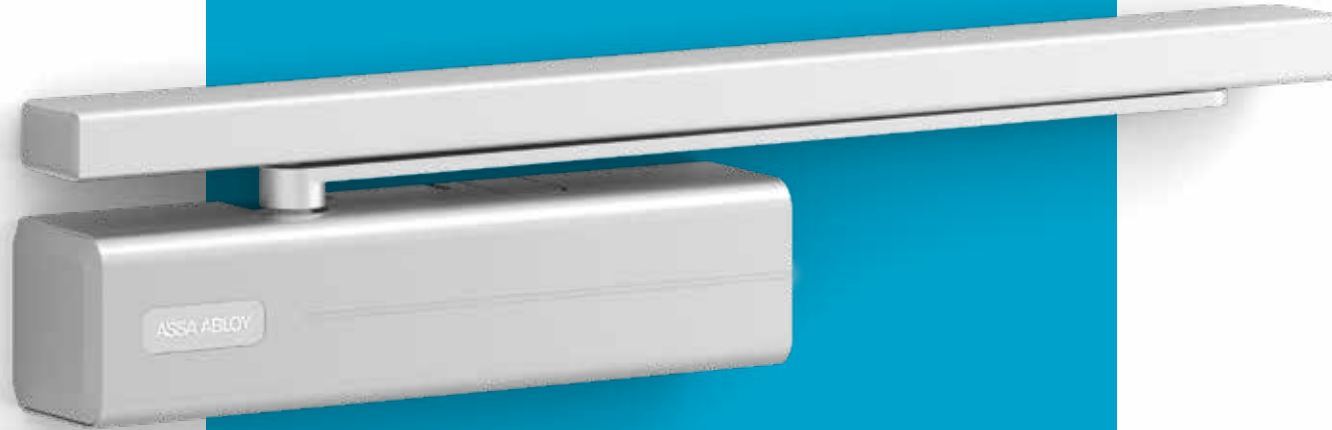

Design som fungerar för dig

ASSA ABLOYs sortiment av dörrstängare innefattar tre teknologier som täcker allt du kan önska dig av en dörrstängare. Alltifrån de unika funktionerna för bättre komfort, till den eleganta, distinkta och nyskapande designen, kompletterar vår produktportfölj alla arkitekturstilar och byggnadsfunktioner.

Design med fokus på flexibilitet

Enklare installation

Installationsarbetet har blivit enklare tack vare en spindel som är justerbar i höjdlid, och finns som standard i dörrstängare med Cam-Motion® och Rack and Pinion. Detta ger större manöverutrymme i samband med den första installationen eller om befintliga dörrar är dåligt monterade eller hänger ned på grund av utslitna gångjärn. ASSA ABLOYs dörrstängare är enklare att installera och kräver färre justeringar. Det gör dem lättare att installera korrekt så att de fungerar optimalt, och gör dessutom installationen både snabbare och billigare.

Stabil funktion

Sommar eller vinter spelar ingen roll. Dörrarnas styrning och stängningshastighet förblir oförändrad. Reglerventiler av metall finns i alla mekanismer i dörrstängare och golvdörrstängare och har överlägsna termodynamiska egenskaper jämfört med alternativ av plast.

Enkel uppgradering

Samtliga basmodeller i produktportföljen har identiska monteringspositioner, vilket gör det lätt att uppgradera storlekar, funktionalitet och teknologier. Basprodukterna, som innefattar DC200, DC300, DC500 och DC700 har samma fästpunkter och avstånd från gångjärnet. Det gör ditt dörrstängarsystem lätt att utveckla i takt med förändringar i byggnadens funktion.

Design som fungerar överallt

Mångsidighet och flexibilitet är centrala punkter i vår Cam-Motion®-teknologi. Dessa dörrstängare används uteslutande med glidskenor, har höger-eller vänsterhängning och kan snabbt och enkelt installeras i alla typer av infästningar. Kan kombineras med ett stort utbud av tillbehör, som monteringsplattor, uppställningsanordningar och dämpare, för att skapa den dörrlösning du vill ha.